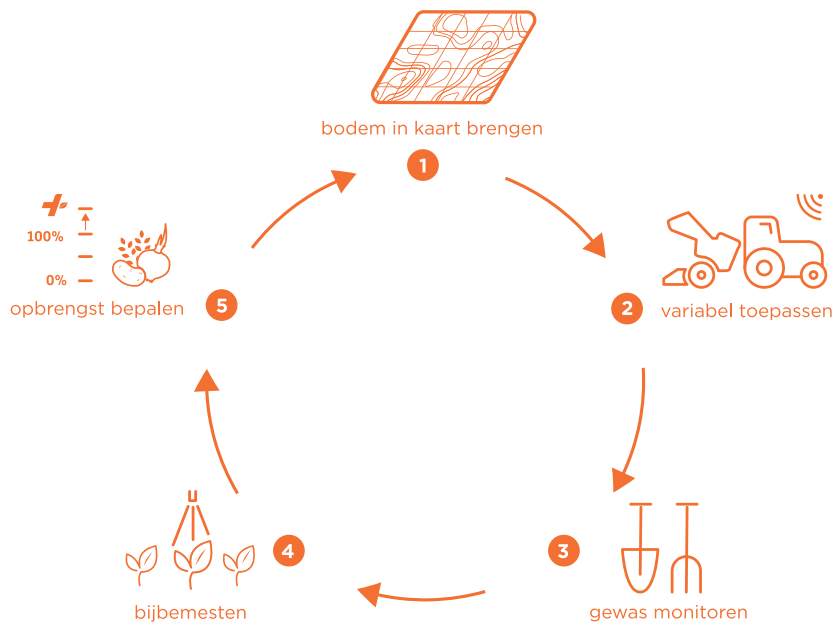

Precisieteelt Plus

Precisieteelt Plus is het eerste totaalconcept voor precisieteelt in Nederland.

Dit unieke concept bestaat uit vijf stappen met als einddoel teeltmaximalisatie.

Wij leggen u uit hoe het werkt. Binnen Precisieteelt Plus werkt u samen met uw teeltadviseur en onze Precisieteeltspecialisten. Samen doorloopt u de vijf stappen, neemt u relevante teeltkennis door en zet u deze eenvoudig om naar teeltbeslissingen in de vorm van taakkaarten. Eenvoud is de sleutel.

Bodem in kaart brengen

We starten met het kijken naar betere benutting van de specifieke bodemeigenschappen van uw perceel. Als eerste wilt u daarbij inzicht krijgen in de variatie in plantengroei binnen uw perceel, want de bodem is uw belangrijkste kapitaal. Wij noemen dit bodempotentie. Op basis van metingen en andere beschikbare gegevens stellen wij een bodempotentiekaart op. Deze vormt de basis voor plaatsspecifieke teeltmaatregelen.

Variabel toepassen

Om de bodempotentie volledig te kunnen benutten, helpen wij u in stap 2 bij het nemen van plaatsspecifieke teeltmaatregelen, die afgestemd zijn op de bodemvariatie. Om de plaatsspecifieke teeltmaatregelen effectief te kunnen uitvoeren, maken wij samen met u per bewerking een taakkaart. Met de taakkaarten kunt u vervolgens variabel poten/zaaien, bemesten en spuiten. Zo werkt u aan een optimaal teeltresultaat van kant tot kant.

Gewas monitoren

Door tijdens het groeiseizoen het gewas regelmatig te monitoren, kunt u nauwkeurig en tijdig sturen met meststoffen en gewasbeschermingsmiddelen. Daarbij is de plaatsspecifieke bodemkaart weer de basis om de juiste plaatsen voor monitoring en bemonstering binnen het perceel te bepalen.

Bijbemesten

Om de opbrengstpotentie volledig te benutten, berekenen we een bijbemestingsadvies op basis van de gewastoeestand, beschikbaarheid van mineralen en de resultaten van de plaatsspecifieke bemonstering. Dit bijbemestingsadvies vatten we samen in een taakkaart. Zo verdeelt u uw meststoffen beter aan de hand van de variatie in uw perceel.

Opbrengst bepalen

Natuurlijk wilt u aan het einde van het seizoen weten wat het Precisieteelt Plus u oplevert. Met een opbrengstmeter op de rooier of door 'goede' en 'slechte' plekken handmatig te bemonsteren, maakt u dit inzichtelijk en kunnen we de balans opmaken.